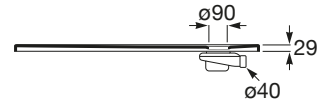

TERRAN

Plato de ducha extraplano de STONEX®

MEDIDAS

Longitud	1200 mm
Anchura	900 mm
Altura	29 mm

COLORES Y ACABADOS

PVPR (IVA INCLUIDO)

**493,68 €**

DIBUJOS TÉCNICOS

CARACTERÍSTICAS

Superficie antideslizante con textura grava. Extraplano. Incluye desagüe de gran caudal y rejilla Twist en el mismo acabado de color.

Altura fija (mm): 29

Ancho máximo de corte (mm): 900

Ancho mínimo de corte (mm): 800

Cortable

Desagüe incluido

Diámetro del desagüe (mm): 108

Forma: Rectangular

Largo máximo de corte (mm): 1200

Largo mínimo de corte (mm): 1000

Material: STONEX®

Profundidad: Extraplano (menos de 45 mm)