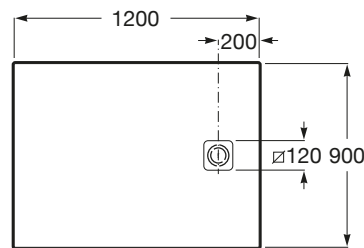

TERRAN

Plato de ducha extraplano de STONEX®

MEDIDAS

Longitud	1200 mm
Anchura	900 mm
Altura	29 mm

COLORES Y ACABADOS

PVPR (IVA INCLUIDO)

**493,68 €**

DIBUJOS TÉCNICOS

CARACTERÍSTICAS

Superficie antideslizante con textura grava. Extraplano. Incluye desagüe de gran caudal y rejilla Twist en el mismo acabado de color.

Altura fija (mm): 29

Ancho máximo de corte (mm): 900

Ancho mínimo de corte (mm): 800

Cortable

Desagüe incluido

Diámetro del desagüe (mm): 108

Forma: Rectangular

Largo máximo de corte (mm): 1200

Largo mínimo de corte (mm): 1000

Material: STONEX®

Profundidad: Extraplano (menos de 45 mm)